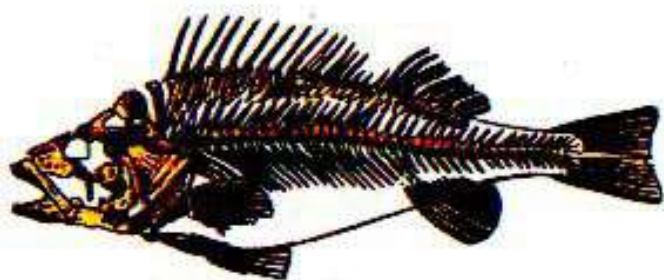

Тварини

Вага скелета (у відсотках від маси тіла)

Водяні

8,5

Земноводні

11,4

Наземні

14,3