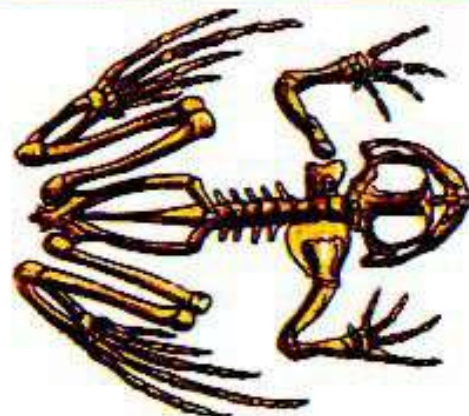

Тварини

Вага скелета (у відсотках від маси тіла)

Водяні

8,5

Земноводні

11,4

Наземні

14,3